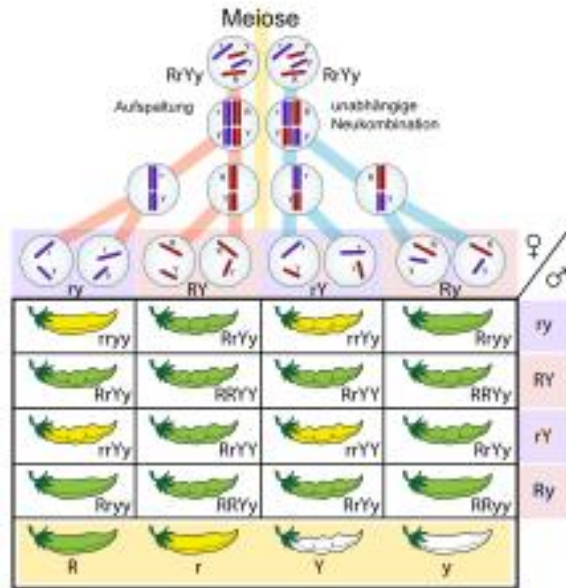

BIOLOGIE

Der Mensch ?

Word cloud containing German terms related to relationships and sexuality. The most prominent words are: **Sexualität**, **Freunde**, **Freundschaft**, **Leben**, **Freundin**, **Freund**, **Partner**, **Partnerin**, **Körper**, **Beachten**, **Verhütungsmittel**, **Welche**, **Schmusen**, **Zärtlichkeit**, **Zukunft**, **Küssen**, **Partnerschaft**, **Sexualität**, **Freundschaft**, **Leben**, **Freunde**, **Freundin**, **Freund**, **Partner**, **Partnerin**, **Körper**, **Beachten**, **Verhütungsmittel**, **Welche**, **Schmusen**, **Zärtlichkeit**, **Zukunft**, **Küssen**, **Partnerschaft**, **Sexualität**, **Freundschaft**.

© picture-alliance/dpa