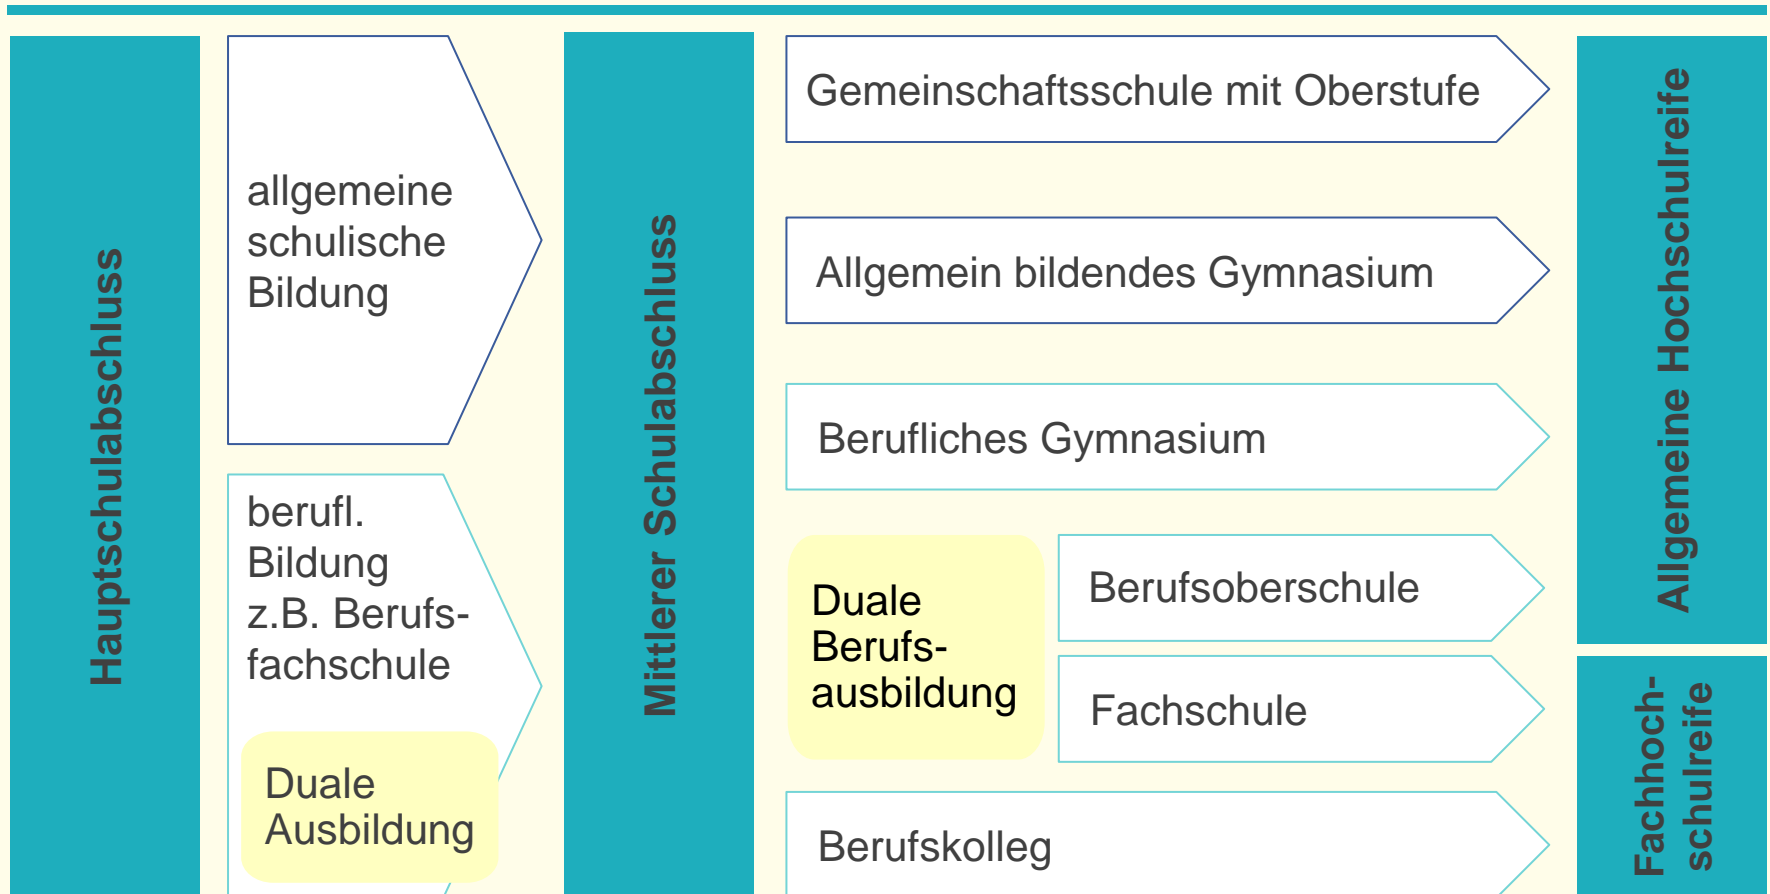

Berufliche Schulen

Informationen
über die Beruflichen Schulen
für die 8. Klassen
der Längenfeld Schule

Jochen Münz
Gewerbliche Schule Ehingen

Berufliche Schulen in Ehingen

Gewerbliche Schule

Weierstraße 10

Kaufmännische Schule

Schulgasse 11

Magdalena-Neff-Schule

Weierstraße 14

Bildungswege in der Sekundarstufe (Auswahl)

(Duale) Berufsausbildung

- Ausbildung im dualen System
2 Lernorte: Berufsschule und Betrieb
- Ausbildungszeit: 2 - 3 ½ Jahre
- Aufnahmevoraussetzung: Ausbildungsvertrag bzw. Vorvertrag für 1-jährige Berufsfachschule
- zuständige Berufsschule ist vom Betriebsstandort abhängig (Schulbezirk)
- Abschluss:
Berufschulabschlusszeugnis / Facharbeiterbrief
 - Anerkennung eines Hauptschulabschluss
 - evtl. Erwerb des mittleren Bildungsabschlusses