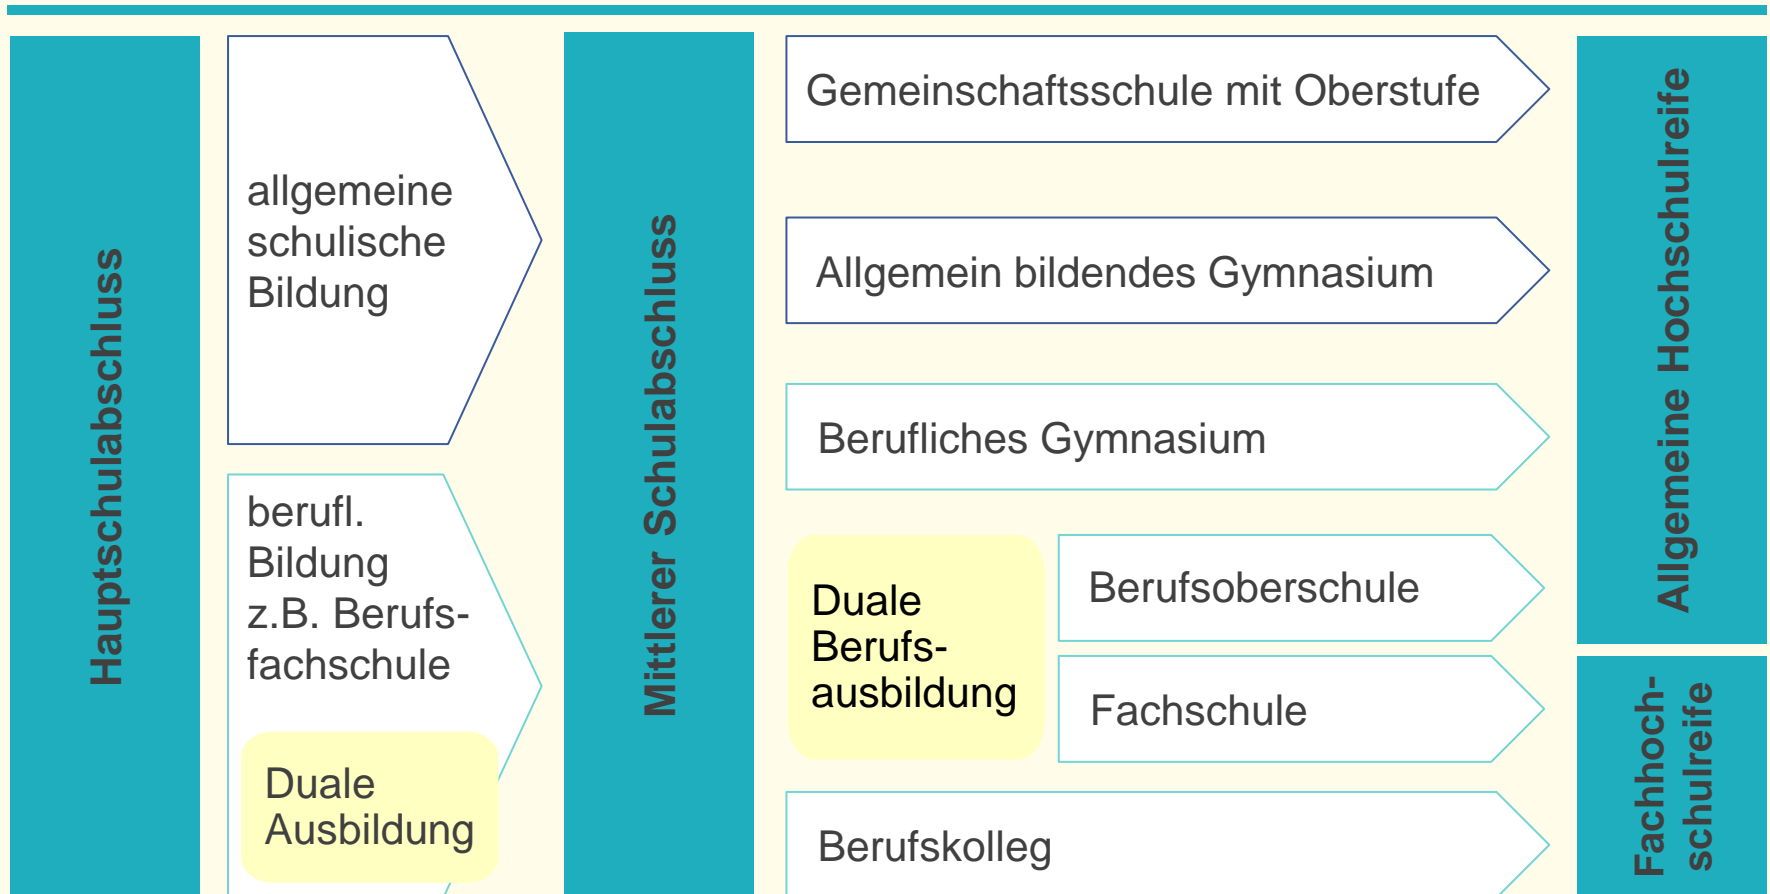

Berufsfachschulen an der Gewerbl. Schule Echingen

2-jährige Berufsfachschule Berufsfeld Metall

2-jährige Berufsfachschule Berufsfeld Elektrotechnik

20.10.2022

Berufsfachschulen an der Kaufmännischen Schule

2-jährige Berufsfachschule Wirtschaft

20.10.2022

Berufsfachschulen an der Magdalena-Neff-Schule

2-jährige Berufsfachschule in den Profilen
Ernährung u. Hauswirtschaft sowie Gesundheit u. Pflege.

Das 1. Jahr davon wird im AV (Ausbildungsvorbereitung)
Absolviert.

Bildungswege in der Sekundarstufe (Auswahl)

Technikerschule / Meisterschule

Fachschule für Techniker

- Fachrichtung Maschinentechnik
mit den Profilen Fertigungstechnik und Kunststofftechnik

Meisterschule für